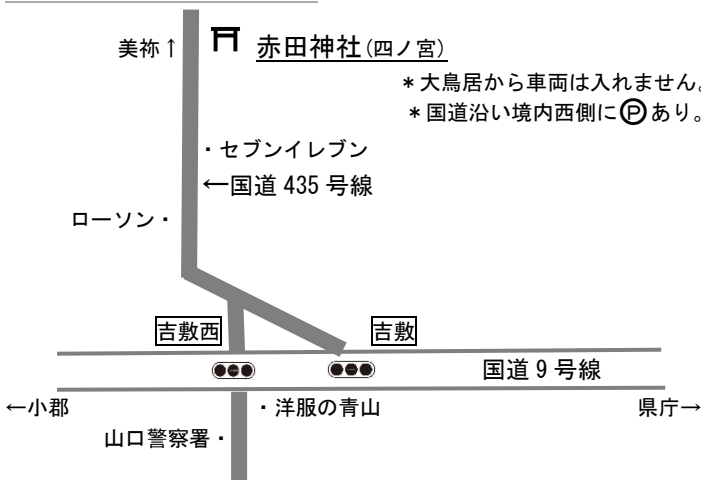

## 案内図

- \* 国道9号線、吉敷西交差点を国道435号美祢方面へ約2km。
- \* 四ノ宮バス停で下車すぐ。